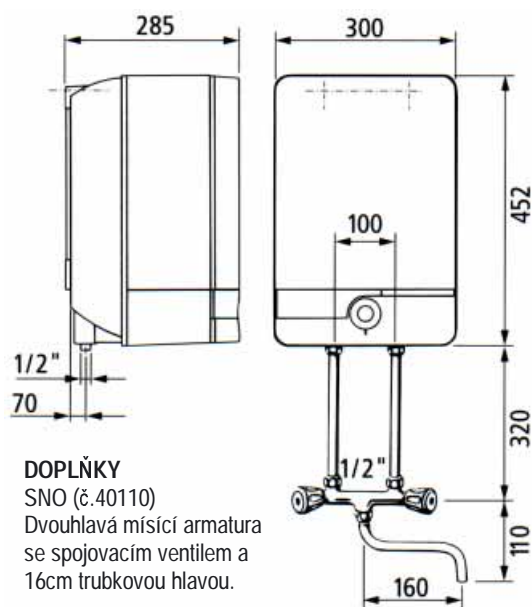

Zásobník vody S15

Malý elektrický zásobník vody s tlakovou vnitřní nádrží z nekorodující mědi pro zásobení jednoho odběrového místa. Rozsah dosahované teploty 35°C – 80°C. Instalace je možná jak tlaková na jakoukoli armaturu s bezpečnostním ventilem, tak i na třicestnou otevřenou armaturu. Volba teploty je možná ve 3 hlavních stupních s plynulou mezivolbou vody. Dodatečný teplotní cyklus ohřevu může začít odděleně, pokud je to nutné.

POPIS:

- elektrický zásobník vody o objemu 15 litrů
- montáž pod stůl – S15-U
- montáž nad stůl - S15-O
- nekorodující vnitřní měděná nádrž na vodu, recyklovatelné těsnění
- automatická ochrana proti zamrznutí
- manuální volba teploty 40-55-70°C s ukazatelem teploty
- tlačítko na jednorázový ohřev na 90°C
- přívodní kabel cca 65 cm se standardní evropskou zástrčkou

POUŽITÍ:

- odběrová místa s požadavkem horké vody
- jako např. kuchyňské dřezy, výlevky

DOPLŇKY

SNO (č. 40110)
Dvouhlavá mísící armatura se spojovacím ventilem a 16cm trubkovou hlavou.

JEDINEČNÉ VLASTNOSTI

TECHNICKÁ DATA:

TYP:	S15-U	S15-O
Číslo výrobku	42152	41152
Obsah vnitřní nádoba	10 l, měď	
Instalace (jmenovitý přetlak)	Uzavřená / 8 barů	
Těsnění	Polyuretan bez freonů	
Výkon:	2,2 kW při 220 – 240V	
Jmenovitý proud	10A	
Přívod vody (kov)	G 3/8 (vrchní část)	G 1/2 (spodní část)
Teplota	40 – 55 – 70 + 90°C	
Množství vody 45°C (z 45°C a 15°C)	cca 30 l	
Doba ohřevu	22 minut	
Okamžitá spotřeba proudu při 55°C	0,43kWh / 24h	0,49 kWh / 24H
Váha	22,5 kg	
Typ ochrany, bezpečnostní značky	IP24, DVE, GS, EMV	