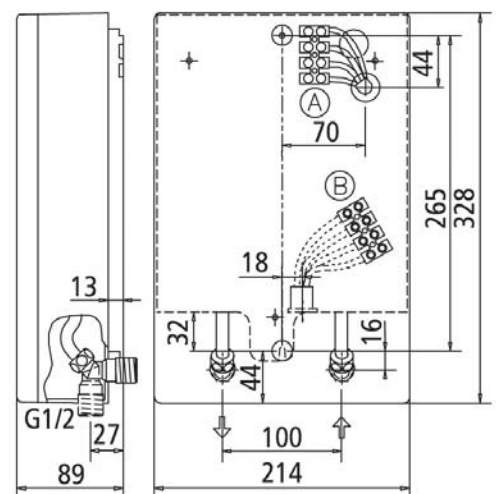

POUŽITÍ

- dřezy
- umyvadla (s tlakovou přímou instalací pro jednu, nebo dvě armatury)

PŘÍSLUŠENSTVÍ

Jednotka pro zmenšení zátěže pro společné připojení průtokového ohřívače a elektrické plotny (pokud není možné přímé připojení, vzhledem k požadovanému příkonu)

DOPORUČENÉ ARMATURY:

EKM (Art.Nr. 04220)
beztlaká mísící baterie s
výtokovým
raménkem 22 cm

EKA (Art. Nr. 04230)
beztlaká mísící baterie s
vytažitelnou sprškou pro dřezy

TECHNICKÁ DATA

TYP	CBX11-U	CBX13-U
Číslo výrobku	25311	25313
Obsah	0,2 l	
Instalace, jmenovitý přetlak	Tlaková, (10 bar/1,0 MPa)	
Vodovodní přípoj	3/8"	
Systém ohřevu	Odporový drát	
Specifický odpor vody	≥1100 Ω cm při 15°C	
Jmenovitý výkon 3/PE při 400V	11 kW	13,5 kW
Jmenovitý proud	16 A	19,5 A
Spínací množství vody	2 l/min	
Teplotní rozpětí	35 – 55°C	
Max. teplotní zvýšení při průtoku 4l/min.	39 °C	48 °C
průtoku 5l/min.	31 °C	39 °C
průtoku 6l/min.	26 °C	32 °C
průtoku 7l/min.	22 °C	27 °C
Maximální teplota přitékající vody	30°C	
Optimální provozní tlak	0,3 MPa	
Váha	2,2kg	
Typ ochrany, bezpečnostní značky	I/IP25	

ROZMĚRY (mm)

Nákres instalace:
CBX 11..13-U

Příklad instalace s **beztlakovou** armaturou