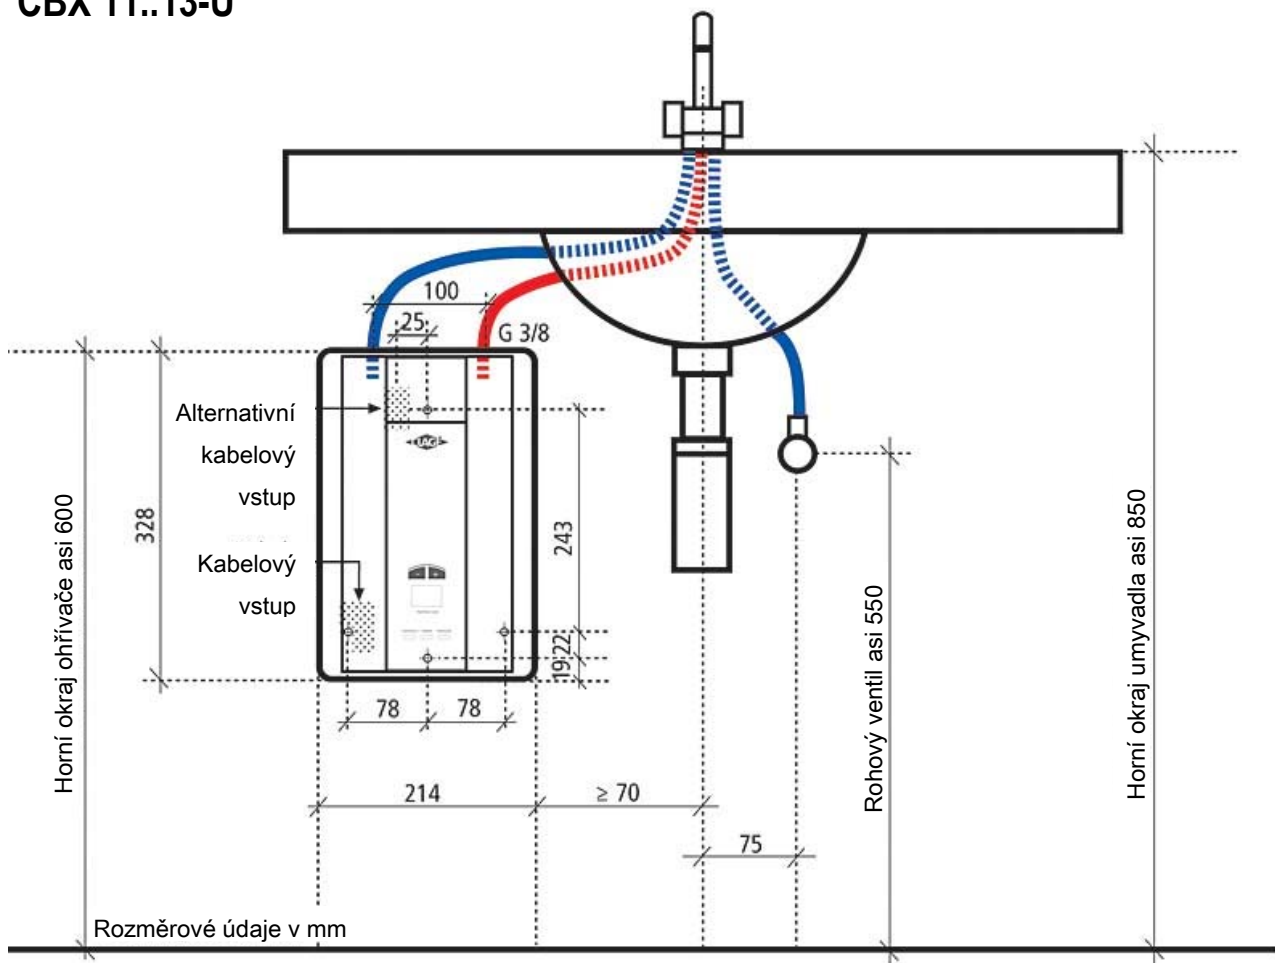

POPIS

- elektronicky řízený průtokový ohřívač v kompaktní formě
- efektivní odporový drát k okamžitému ohřevu vody
- tlaková forma s teplotní pojistkou
- výkonná elektronika pro řízení výkonu až na hranici jmenovitého výkonu
- řídicí panel s LED k volbě teploty v rozmezí 35°C – 55°C
- volitelné vedení elektrických kabelů
- volitelné vedení přívodu vody pod omítku, nebo nad omítku

POUŽITÍ

- dřezy
- umyvadla (s tlakovou přímou instalací pro jednu, nebo dvě armatury)

PŘÍSLUŠENSTVÍ

Jednotka pro zmenšení zátěže pro společné připojení průtokového ohřívače a elektrické plotny (pokud není možné přímé připojení, vzhledem k požadovanému příkonu)

DOPORUČENÉ ARMATURY:

EKM (Art.Nr. 04220)
beztlaká mísící baterie s
výtokovým
raménkem 22 cm

EKA (Art. Nr. 04230)
beztlaká mísící baterie s
vytažitelnou sprškou pro dřezy

TECHNICKÁ DATA

TYP	CBX11-U	CBX13-U
Číslo výrobku	25311	25313
Obsah	0,2 l	
Instalace, jmenovitý přetlak	Tlaková, (10 bar/1,0 MPa)	
Vodovodní přípoj	3/8"	
Systém ohřevu	Odporový drát	
Specifický odpor vody	≥1100 Ω cm při 15°C	
Jmenovitý výkon 3/PE při 400V	11 kW	13,5 kW
Jmenovitý proud	16 A	19,5 A
Spínací množství vody	2 l/min	
Teplotní rozpětí	35 – 55°C	
Max. teplotní zvýšení při průtoku 4l/min.	39 °C	48 °C
průtoku 5l/min.	31 °C	39 °C
průtoku 6l/min.	26 °C	32 °C
průtoku 7l/min.	22 °C	27 °C
Maximální teplota přitékající vody	30°C	
Optimální provozní tlak	0,3 MPa	
Váha	2,2kg	
Typ ochrany, bezpečnostní značky	I/IP25	

ROZMĚRY (mm)

Nákres instalace:
CBX 11..13-U

Příklad instalace s **beztlakovou** armaturou