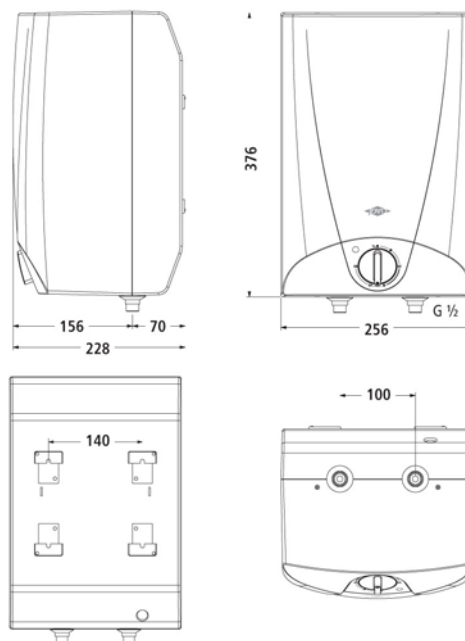

Zásobníkový ohřivač vody S5 – O

Elektrický zásobník vody (s montáží nad stůl) pro zásobení jednoho odběrového místa. Rozsah dosahované teploty 35°C – 85°C. Instalace je možná pouze se speciální armaturou pro beztlakovou instalaci. Volba teploty ve třech hlavních stupních s plynulou mezivolbou. Vysoce kvalitní tepelné těsnění zaručuje nízkou spotřebu energie.

POPIS

- malý elektrický zásobník vody o objemu 5 litrů
- otevřená, beztlaková instalace
- montáž nad umyvadlo
- teplota 30-85°C, v zelené oblasti – ekonomický provoz
- polypropylenová vnitřní nádrž na vodu
- recyklovatelné těsnění bez freonů
- teplota 35°C – 85°C
- automatická ochrana proti zamrznutí
- 3-stupňová volba maxima teploty,
- přívodní kabel se standardní zástrčkou

POUŽITÍ

- kuchyňské dřezy, umyvadla
- výlevky pro úklidové prostory

ROZMĚRY (mm)

TECHNICKÁ DATA

TYP	S5-0
Číslo výrobku	41052
Obsah	5 l
Instalace	Otevřená (beztlaková)
Vnitřní nádoba	polypropylen
Těsnění	recyklovatelné
Výkon:	2,0kW při 230V~
Přívod vody	Kov 1/2
Teplotní rozpětí	35°C – 85°C
Množství míchané vody o teplotě 40°C, při ohřevu na 65°C	10 litrů
Doba ohřevu $\Delta t = 45^\circ\text{C}$	přibližně 8 minut
Okamžitá spotřeba proudu při 65°C	$\leq 0,27\text{kWh} / 24\text{h}$
Váha bez náplně	3,2 kg
Typ ochrana, bezpečnostní značky	IP24