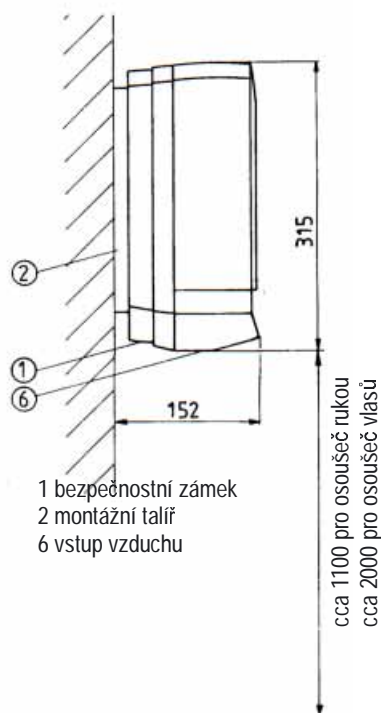

POUŽITÍ:

- sanitární zařízení ve správních a veřejných institucích, v průmyslu, hotelech, a restauracích a sportovních zařízeních

Rozměry (mm):

1 bezpečnostní zámek
2 montážní talíř
6 vstup vzduchu

cca 1100 pro osoušeč rukou
cca 2000 pro osoušeč vlasů

TECHNICKÁ DATA:

TYP:	WHT
Číslo výrobku	70200
Proud vzduchu	38 l/sec
Jmenovitý příkon	1,8 kW/230V
Výkon motoru	100 W
Topný výkon	1.700 W
Barva	Bílá RAL 9010
Jmenovitý proud	8A
Relativní doba schnutí	cca 25 sec
Váha	3,2 kg
Ochrana dle VDE	IPX 4
Bezpečnostní značky	VDE,GS, CE, EZU