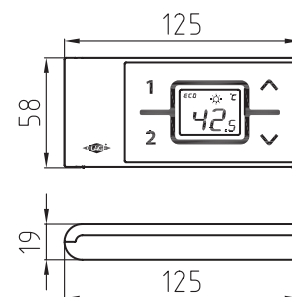

Rozměry (v mm)

Montáž na zeď (v mm)

Model	FX
Provozní napětí	3V
Typ baterií	2 × AAA-Alkalické baterie ¹⁾
Typ ochrany	IP 20 ²⁾
Dosah přenosu	10 metrů
Vysílací výkon	max. 1 mW ³⁾
Pracovní frekvence	868.3 MHz
Vysílání	nesměrové
Schváleno	Evropa EN 300 220 / CE