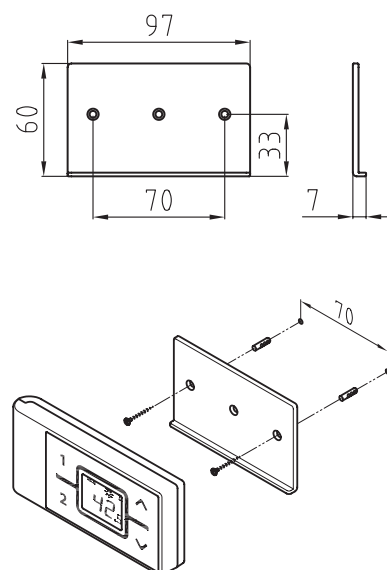

Rozměry (v mm)

Montáž na zeď (v mm)

Model	FX
Provozní napětí	3V
Typ baterií	2 × AAA-Alkalické baterie ¹⁾
Typ ochrany	IP 20 ²⁾
Dosah přenosu	10 metrů
Vysílací výkon	max. 1 mW ³⁾
Pracovní frekvence	868.3 MHz
Vysílání	nesměrové
Schváleno	Evropa EN 300 220 / CE