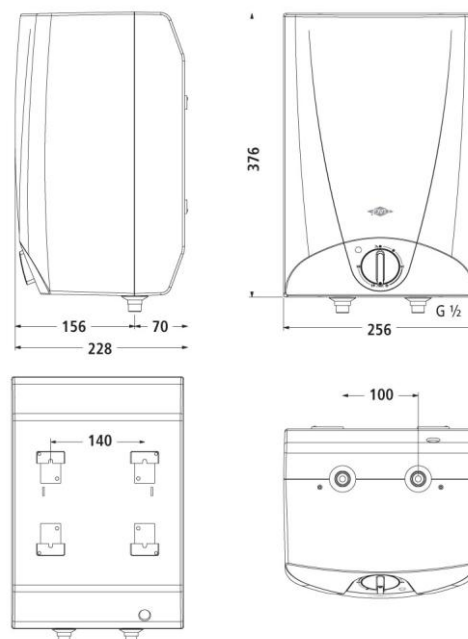

Informace o výrobku

Zásobníkový ohřivač vody S5 – 0

Elektrický zásobník vody (s montáží nad stůl) pro zásobení jednoho odběrového místa. Rozsah dosahované teploty 35°C – 85°C. Instalace je možná pouze se speciální armaturou pro beztlakovou instalaci. Volba teploty ve třech hlavních stupních s plynulou mezivolbou. Vysoce kvalitní tepelná izolace zaručuje nízkou spotřebu energie.

POPIS

- malý elektrický zásobník vody o objemu 5 litrů
- otevřená, beztlaková instalace
- montáž nad umyvadlo
- teplota 30-85°C, v zelené oblasti – ekonomický provoz
- polypropylenová vnitřní nádrž na vodu
- recyklovatelné těsnění bez freonů
- teplota 35°C – 85°C
- automatická ochrana proti zamrznutí
- 3-stupňová volba maximální teploty,
- přívodní kabel se standardní euro zástrčkou

POUŽITÍ

- kuchyňské dřezy, umyvadla
- výlevky pro úklidové prostory

ROZMĚRY (mm)

TECHNICKÁ DATA

TYP	S5-0
Číslo výrobku	41052
Obsah	5 l
Instalace	Otevřená (beztlaková)
Vnitřní nádoba	polypropylen
Těsnění	recyklovatelné
Výkon:	2,0kW při 230V~
Přívod vody	Kov 1/2
Teplotní rozpětí	35°C – 85°C
Množství míchané vody o teplotě 40°C, při ohřevu na 65°C	10 litrů
Doba ohřevu $\Delta t = 45^\circ\text{C}$	přibližně 8 minut
Okamžitá spotřeba proudu při 65°C	$\leq 0,27\text{kWh} / 24\text{h}$
Váha bez náplně	3,2 kg
Typ ochrany, bezpečnostní značky	