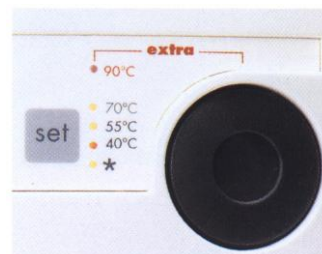

# Zásobníkový ohřivač vody S15

Malý elektrický zásobník vody s tlakovou vnitřní nádrží z nekorodující mědi. Rozsah dosahované teploty 35°C – 90°C. Instalace je možná jak tlaková na jakoukoli armaturu s bezpečnostním ventilem, tak i na třicestnou otevřenou armaturu. Volba teploty je možná ve 3 hlavních stupních s plynulou regulací teploty vody. Dodatečný teplotní cyklus ohřevu může začít odděleně, pokud je to nutné.

**POPIS**

- elektrický zásobník vody o objemu 15 litrů
- montáž pod stůl – S15-U
- montáž nad stůl - S15-O
- měděná vnitřní nádrž na vodu se zárukou 5 let
- automatická ochrana proti zamrznutí
- manuální volba teploty 40-55-70°C s ukazatelem teploty
- tlačítko na jednorázový ohřev na 90°C
- přívodní kabel cca 65cm se standardní euro zástrčkou

<sup>M</sup>) mísená voda

**JEDINEČNÉ VLASTNOSTI**

Foliová tastatura pro nastavení teploty s indikací LED a další tlačítko na jednorázový ohřev na 90°C. Tak je možno nahřát jednorázově na vyšší teplotu vodu. Zařízení je následně přepnuto do pohotovostní polohy a pokračuje v předem nastaveném programu (např. při teplotě 40°C), dochází tím k úspoře elektrické energie.