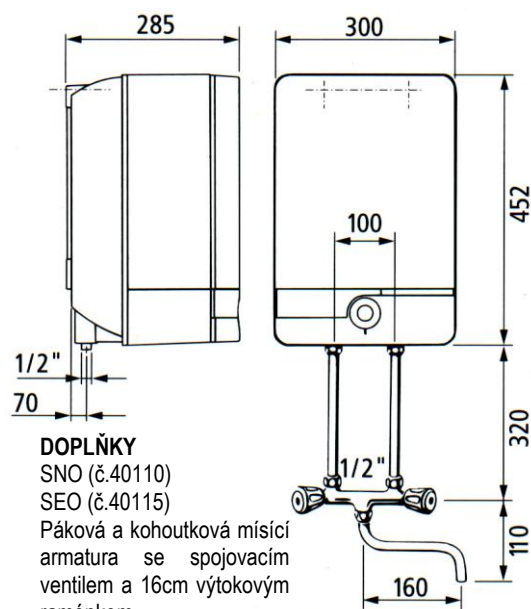

Informace o výrobku

Zásobníkový ohřivač vody S15

Malý elektrický zásobník vody s tlakovou vnitřní nádrží z nekorodující mědi. Rozsah dosahované teploty 35°C – 90°C. Instalace je možná jak tlaková na jakoukoli armaturu s bezpečnostním ventilem, tak i na třicestnou otevřenou armaturu. Volba teploty je možná ve 3 hlavních stupních s plynulou regulací teploty vody. Dodatečný teplotní cyklus ohřevu může začít odděleně, pokud je to nutné.

POPIS

- elektrický zásobník vody o objemu 15 litrů
- montáž pod stůl – S15-U
- montáž nad stůl - S15-O
- měděná vnitřní nádrž na vodu se zárukou 5 let
- automatická ochrana proti zamrznutí
- manuální volba teploty 40-55-70°C s ukazatelem teploty
- tlačítko na jednorázový ohřev na 90°C
- přívodní kabel cca 65cm se standardní euro zástrčkou

POUŽITÍ

- odběrová místa s požadavkem horké vody
- kuchyňské dřezy, výlevky