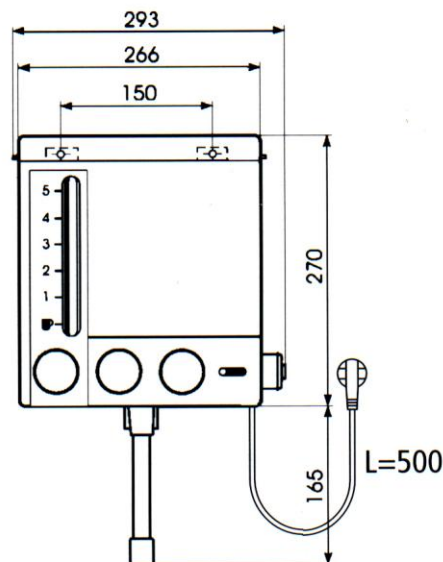

# Elektrický ohřivač vody K 5

Elektrický ohřivač vody pro ohřev vody nad kuchyňský dřez. Zařízení je naplněno podle potřeby od 0,2 po 5 litrů vody a po zmáčknutí tlačítka ohřívá vodu na požadovanou teplotu mezi 37°C a bodem varu. Poté, co voda dosáhne stanovené teploty, zařízení se automaticky vypne nebo udržuje stanovenou teplotu, pokud je nastaveno do polohy 3. Horká voda se přenáší regulačními tělisky a je možno ji smíchat se studenou vodou.

**POPIS**

- Ohřivač vody pro dodávku horké vody v množství od jednoho šálku do 5 litrů
- Rozpětí teploty asi od 37°C po bod varu (99°C)
- Armatura je zabudována do přístroje
- Automatické vypnutí při dosažení varu
- Bílý plastový obal včetně vnitřní nádrže
- Nástěnné provedení
- Elektrické připojení přes zástrčku

**POUŽITÍ**

- kuchyňské dřezy
- kuchyňky v kancelářích

**ROZMĚRY**

**TECHNICKÁ DATA**

<b>TYP</b>	<b>K 5</b>
Číslo výrobku	41002
Objem	0,2 - 5 litrů
Instalace	Otevřená (beztlaká)
Výkon	2 kW / 230 V~
Připojení vody	G 1/2"
Teplotní rozmezí	asi 37-99°C (bod varu)
Doba ohřevu 5 litrů vody	asi 14,5 minut
Váha v naplněném stavu	7,5 kg
Typ ochrany, VDE	IP 44
Bezpečnostní označení	