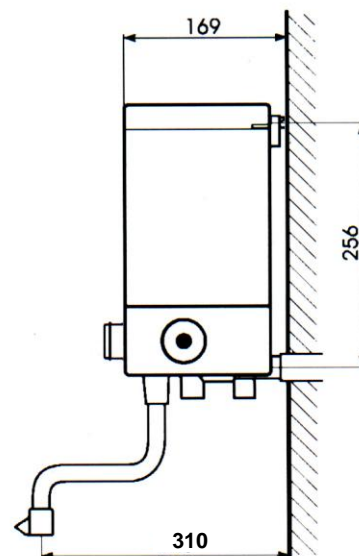

# Elektrický ohřivač vody K 5

Elektrický ohřivač vody pro ohřev vody nad kuchyňský dřez. Zařízení je naplněno podle potřeby od 0,2 po 5 litrů vody a po zmáčknutí tlačítka ohřívá vodu na požadovanou teplotu mezi 37°C a bodem varu. Poté, co voda dosáhne stanovené teploty, zařízení se automaticky vypne nebo udržuje stanovenou teplotu, pokud je nastaveno do polohy 3. Horká voda se přenáší regulačními tělisky a je možno ji smíchat se studenou vodou.

**POPIS**

- Ohřivač vody pro dodávku horké vody v množství od jednoho šálku do 5 litrů
- Rozpětí teploty asi od 37°C po bod varu (99°C)
- Armatura je zabudována do přístroje
- Automatické vypnutí při dosažení varu
- Bílý plastový obal včetně vnitřní nádrže
- Nástěnné provedení
- Elektrické připojení přes zástrčku

**POUŽITÍ**

- kuchyňské dřezy
- kuchyňky v kancelářích

**ROZMĚRY**

**TECHNICKÁ DATA**

<b>TYP</b>	<b>K 5</b>
Číslo výrobku	41002
Objem	0,2 - 5 litrů
Instalace	Otevřená (beztlaká)
Výkon	2 kW / 230 V~
Připojení vody	G 1/2"
Teplotní rozmezí	asi 37-99°C (bod varu)
Doba ohřevu 5 litrů vody	asi 14,5 minut
Váha v naplněném stavu	7,5 kg
Typ ochrany, VDE	IP 44
Bezpečnostní označení	